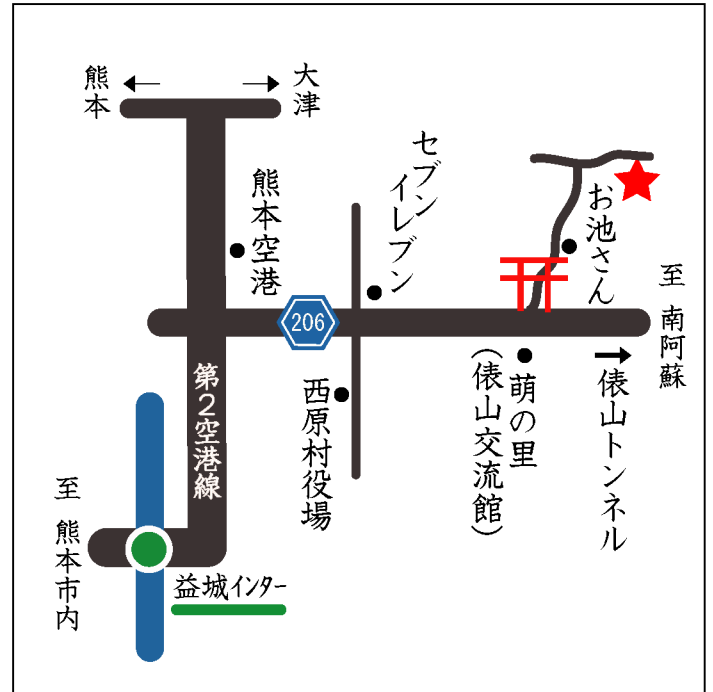

自然が織り成す四季の味わいをご堪能ください

しきの部屋 更紗（さらさ）西原村店

〒861-2402

熊本県阿蘇郡西原村大字小森

2172-7

TEL：096-279-3838

営業時間：昼11:30～16:00
夜17:00～21:00
20:00オーダーストップ

定休日：木曜日

アクセス：

■益城I.C.から

益城I.C.から第2空港線を空港方面へ。県道206号（南阿蘇方面）へ左折してから10分。左側に見える鳥居をくぐって5分。

■熊本空港から

県道206号（南阿蘇方面）へ左折してから10分。左側に見える鳥居をくぐって5分。

ご予約・お問い合わせは

096-279-3838まで

ご来店を心よりお待ちしております